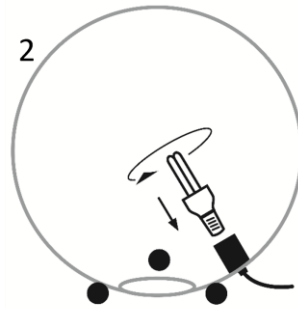

Photometrische Daten

Eulumdat

Mechanik

Durchmesser [cm]

50

Höhe [cm]

52

Artikelgewicht [kg]

Anschluss

Eurostecker

Schutz

Schutzklasse: II

Schutzart: IP00

Steuerung

Steuerbare

Leuchtmittel sind im Handel erhältlich

Austauschbarkeit

Produktgruppe: Snowball Tischleuchte

Leuchten dieser Produktgruppe sind in Durchmessern von 30 cm bis 60 cm mit E27 Fassung erhältlich.

Montageanleitung

In die Öffnung unterhalb des Leuchtenkörpers greifen (1) und das Leuchtmittel in die seitlich des Lochs angebrachte Fassung einsetzen (2).