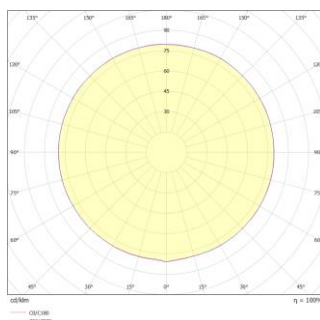

Elektrotechnik

Netzspannung

230V~ / 50Hz

Energieverbrauch im Betrieb

max. 25W

Kabellänge

2 m

Anschluss

Eurostecker